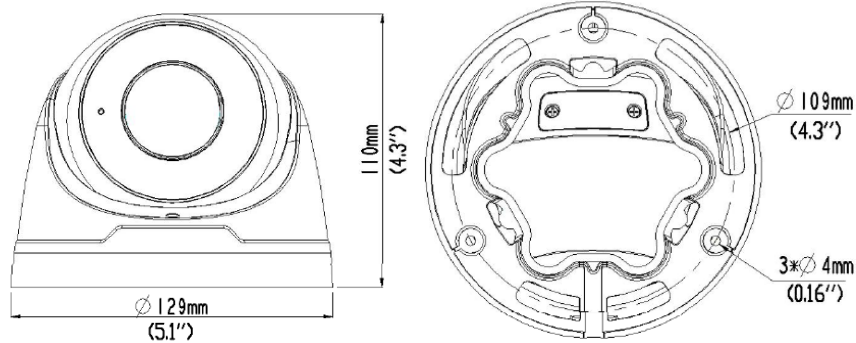

전원 인터페이스	Ø 5.5mm 동축 전원 플러그
사이즈(Ø×H)	Φ129 × 110mm (Ø5.1" × 4.3")
무게	0.66kg(1.46lb)
소재	메탈
작업 환경	-30°C ~ 60°C(-22°F ~ 140°F), 습도: ≤95% RH(비응축)
보관 환경	-30°C ~ 60°C(-22°F ~ 140°F), 습도: ≤95% RH(비응축)
서지 보호	6KV
초기화 버튼	지원

사이즈

액세서리

TR-JB03-H-IN

정선 박스

TR-JB07/WM03-F-IN

벽부형 브라켓

TR-WM03-B-IN

벽부형 브라켓

TR-UP06-IN

폴 마운트